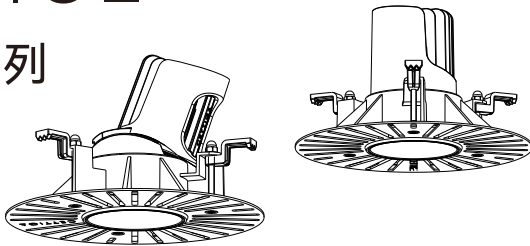

## Multi 系列

适用于天花板厚度9-30mm。

型号	功率	产品规格	开孔尺寸
W1611LED	5W/7W/10W	Ø130xH83mm	Ø105mm
W1612LED	5W/7W/10W	Ø130xH88mm	Ø105mm
W1761LED	8W/10W/12W/15W	Ø145xH95mm	Ø120mm
W1762LED	8W/10W/12W/15W	Ø145xH105mm	Ø120mm