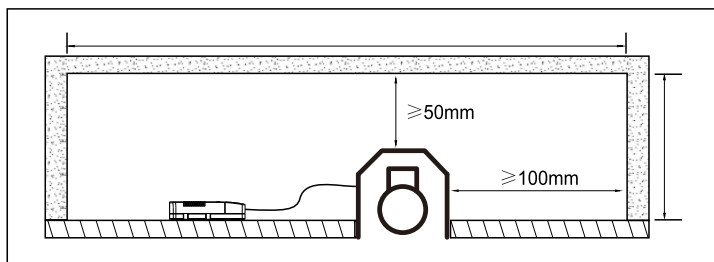

## Multi 系列

适用于天花板厚度9-30mm。

型号	功率	产品规格	开孔尺寸
W1611LED	5W/7W/10W	Ø130xH83mm	Ø105mm
W1612LED	5W/7W/10W	Ø130xH88mm	Ø105mm
W1761LED	8W/10W/12W/15W	Ø145xH95mm	Ø120mm
W1762LED	8W/10W/12W/15W	Ø145xH105mm	Ø120mm